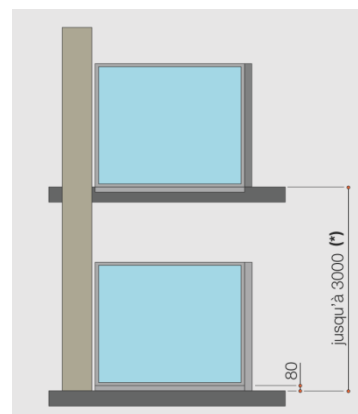

Spécifications techniques :

Charge maxi : 300 kg

Dénivelé maximum : 3 mètres

Existe en 5 versions : Vega 1000, Vega 1500, Vega 2000, Vega 2500, Vega 3000 (*)

Dimensions de la plateforme : 1400 x 1100 mm

Dimensions hors tout : 1570 x 1430 mm

Couleur standard : RAL 7040 « gris fenêtre »

Accès traversant ou en équerre

Traction électrique par vis sans fin

Fosse : 80 mm ou sans fosse avec rampe en série

Puissance maximum : 2,2 kW

Batterie de secours en option

Contactez-nous pour analyse du site, avis technique et préconisation de la solution adaptée vis-à-vis de la réglementation et de l'utilisation par une personne en fauteuil roulant.

Fourniture, pose et mise en service par nos équipes

Garantie 24 mois

Fabrication européenne