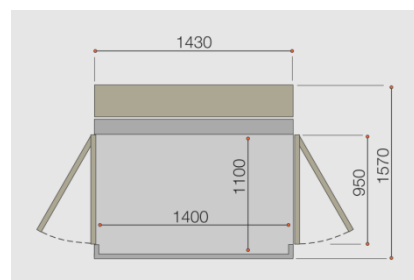

Spécifications techniques :

Charge maxi : 300 kg

Dénivelé maximum : 3 mètres

Existe en 5 versions : Vega 1000, Vega 1500, Vega 2000, Vega 2500, Vega 3000 (*)

Dimensions de la plateforme : 1400 x 1100 mm

Dimensions hors tout : 1570 x 1430 mm

Couleur standard : RAL 7040 « gris fenêtre »

Accès traversant ou en équerre

Traction électrique par vis sans fin

Fosse : 80 mm ou sans fosse avec rampe en série

Puissance maximum : 2,2 kW

Batterie de secours en option

Contactez-nous pour analyse du site, avis technique et préconisation de la solution adaptée vis-à-vis de la réglementation et de l'utilisation par une personne en fauteuil roulant.

Fourniture, pose et mise en service par nos équipes

Garantie 24 mois

Fabrication européenne