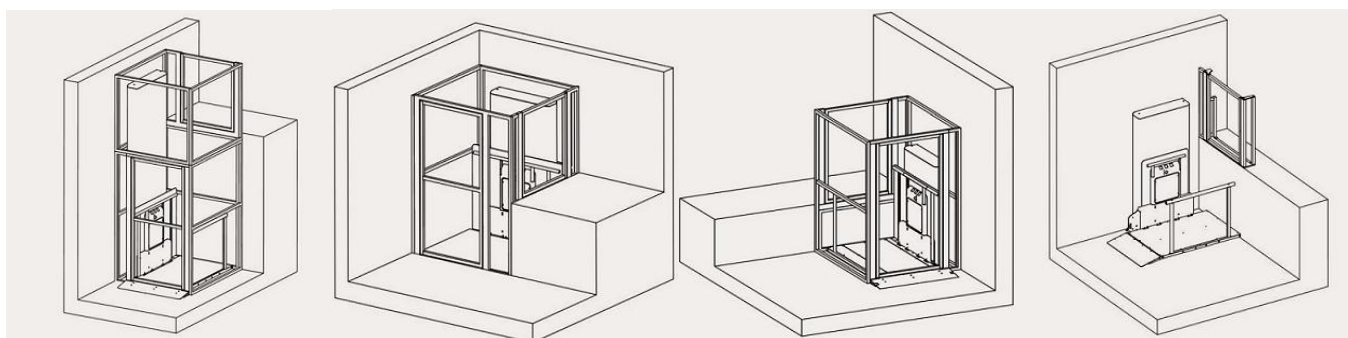

Dimensions hors tout idéales :

1290 x 1750 mm (1510 x 1370 mm si gaine) selon configuration

Appareil fixé au sol et au mur

Arrêt d'urgence « coup de poing »

Commandes à pression maintenue

Moteur frein 24V de 600W

Entraînement par vis sans fin

Alimentation principale : transformateur et batterie en secours

2 rails de guidage avec patins à billes

Structure principale en aluminium

Tôle damier anti-dérapante

Plaque anti-écrasement sous la plateforme

Se branche sur une prise de 230V 16A (3G2,5)

Options :

Adaptations anti-vandalisme

Gaine complète autour de l'élévateur (grande surface vitrée)

Service en équerre / 3 faces d'accès (dimensions sur demande – fosse nécessaire)